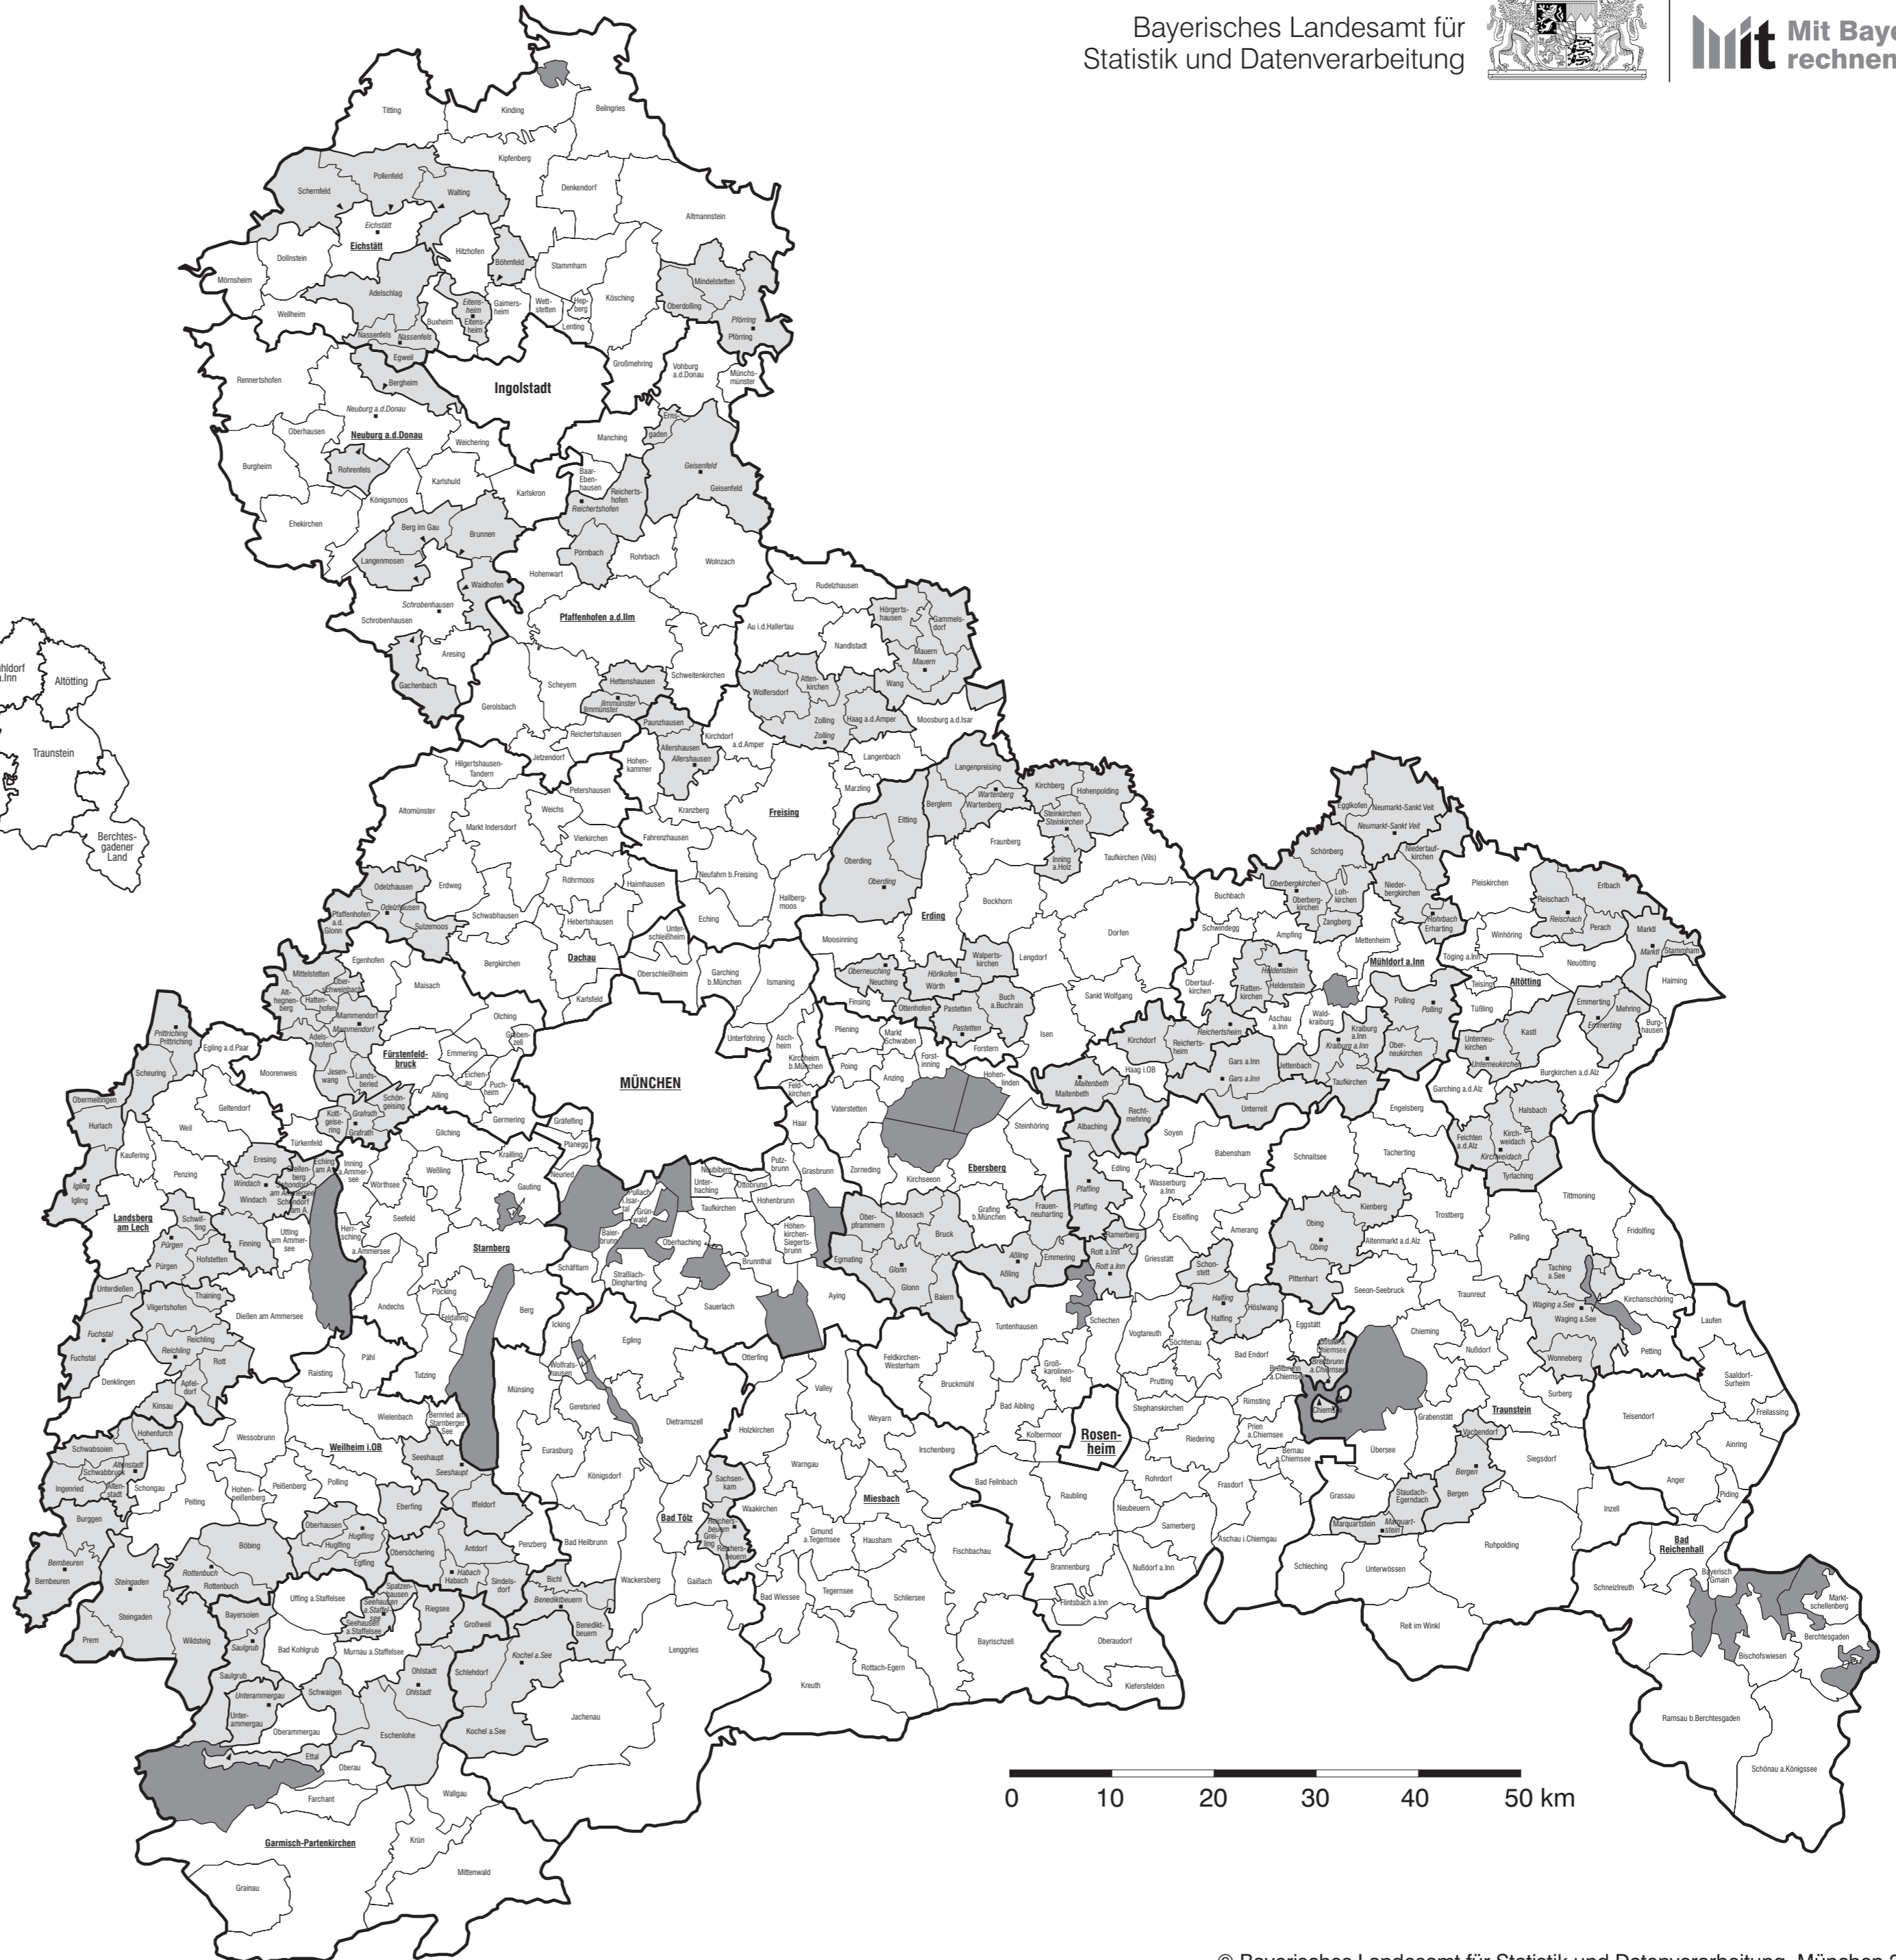

Freistaat Bayern

Regierungsbezirk Oberbayern

Kommunale Verwaltungsgrenzen

Stand: 01.05.2010

- Regierungsbezirksgrenzen
- Grenzen der Landkreise und Kreisfreien Städte
- Grenzen der Gemeinden und Gemeindefreie Gebiete
- MÜNCHEN** Sitz der Regierung
- Ingolstadt** Kreisfreie Stadt
- Freising** Sitz des Landratsamtes
- Ismaning** Gemeinde
- Verwaltungsgemeinschaft Zugehörigkeit zur Verw.-Gem. Name und Sitz der Verw.-Gem.
- Gemeindefreie Gebiete