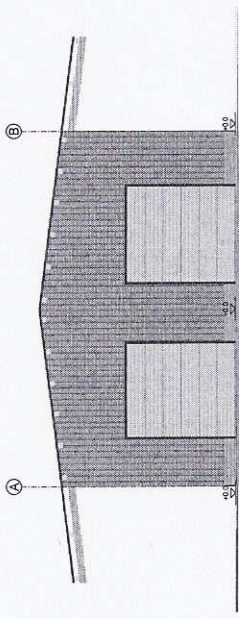

Ansicht Süd

Ansicht West

Ansicht Nord

Ansicht Ost

Vorentwurf
- unmaßstäblich -

Datum: 14.04.2020 Zeit: 10:09

Lagerhalle
5555-218-1-200037-01
AN2011057 (1)

Alte Römerstraße 8
82442 Wurmansau

Hautmann Thomas
Alte Römerstraße 8
82442 Wurmansau

Bauherr Bauvorhaben

Bauherr Bauvorhaben

Vorentwurf
 - unmaßstäblich -

Datum: 14.04.2020 Zeit: 10:09

Lagerhalle
 55:55-218-4-200037-01
 AN2011057 (1)

Alte Römerstraße 8
 82442 Wurmansau

Hautmann Thomas
 Alte Römerstraße 8
 82442 Wurmansau

Bauherr Bauvorhaben

Vorentwurf
- unmaßstäblich -

Datum: 14.04.2020 Zeit: 10:09

Lagerhalle
56:55-218-1-200037-01

ANZ011057 (1)

Alle Römerstraße 8
82442 Wumransau