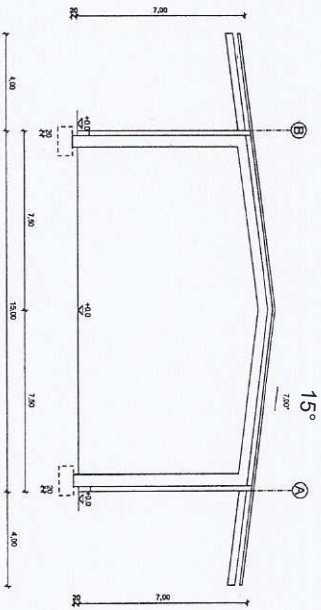

Hautmann Thomas
 Alte Römerstraße 8
 82442 Wurmansau

Bauherr Bauvorhaben

Vorentwurf
- unmaßstäblich -

Datum: 14.04.2020 Zeit: 10:09

Lagerhalle
56:55-218-1-200037-01

ANZ011057 (1)

Alle Römerstraße 8
82442 Wumransau

Hauermann Thomas
Alle Römerstraße 8
82442 Wumransau

Ansicht Süd

Ansicht West

Ansicht Nord

Ansicht Ost

Bauherr Bauvorhaben

Vorentwurf
- ummaßstäblich -

Datum: 14.04.2020 Zeit: 10:09