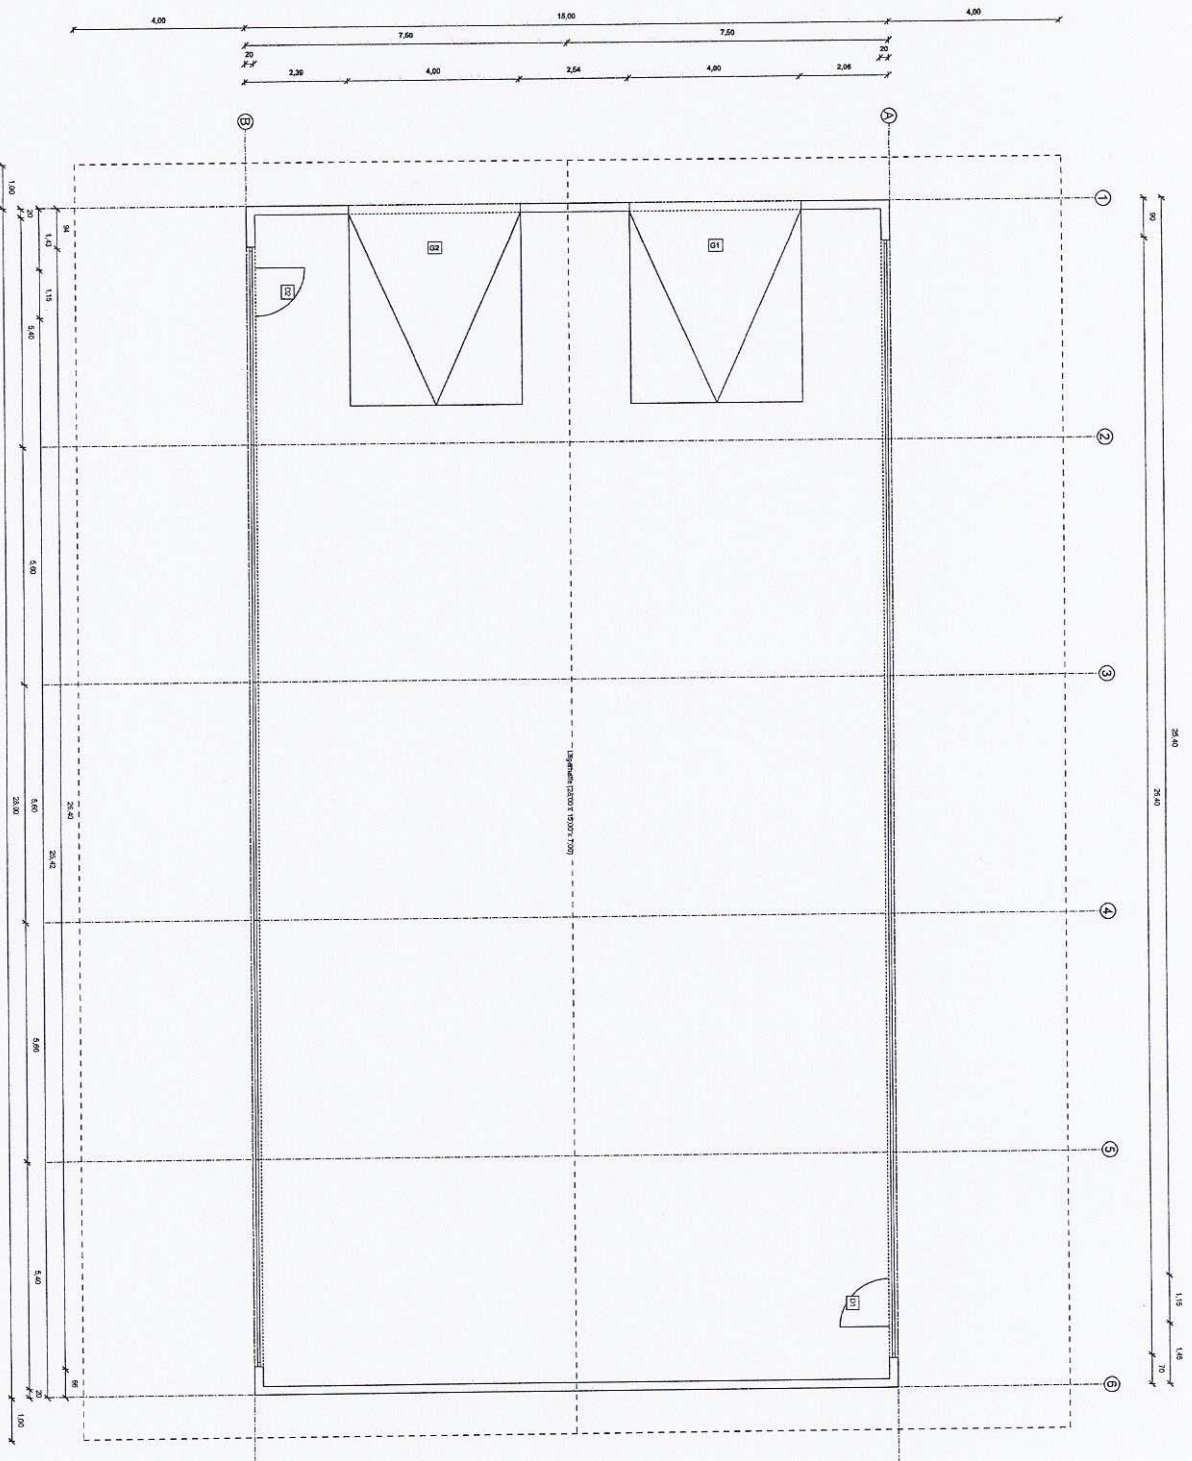

Ansicht Süd

Ansicht West

Ansicht Nord

Ansicht Ost

Vorentwurf
- unmaßstäblich -

Datum: 14.04.2020 Zeit: 10:09

Lagerhalle
5555-218-1-200037-01
AN2011057 (1)

Alte Römerstraße 8
82442 Wurmansau

Hautmann Thomas
Alte Römerstraße 8
82442 Wurmansau

Bauherr Bauvorhaben

Bauherr Bauvorhaben

Vorentwurf
 - unmaßstäblich -

Datum: 14.04.2020 Zeit: 10:09

Lagerhalle
 55:55-218-4-200037-01
 AN2011057 (1)

Alte Römerstraße 8
 82442 Wurmansau