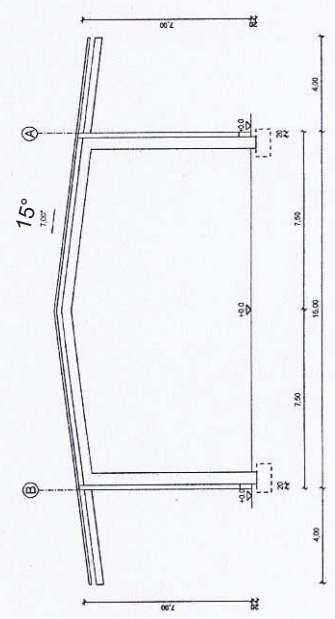

Ansicht Süd

Ansicht West

Ansicht Nord

Ansicht Ost

Vorentwurf
- unmaßstäblich -

Datum: 14.04.2020 Zeit: 10:09

Lagerhalle
5555-218-1-200037-01
AN2011057 (1)

Alte Römerstraße 8
82442 Wurmansau

Hautmann Thomas
Alte Römerstraße 8
82442 Wurmansau

Bauherr Bauvorhaben

Bauherr Bauvorhaben

Vorentwurf
 - unmaßstäblich -

Datum: 14.04.2020 Zeit: 10:09

Lagerhalle
 55:55-218-4-200037-01
 AN2011057 (1)

Alte Römerstraße 8
 82442 Wurmansau

Hautmann Thomas
 Alte Römerstraße 8
 82442 Wurmansau

Bauherr Bauvorhaben

Vorentwurf
- unmaßstäblich -

Datum: 14.04.2020 Zeit: 10:09

Lagerhalle
56:55-218-1-200037-01

ANZ011057 (1)

Alle Römerstraße 8
82442 Wumransau

Hauermann Thomas
Alle Römerstraße 8
82442 Wumransau

Ansicht Süd

Ansicht West

Ansicht Nord

Ansicht Ost

Bauherr Bauvorhaben

Vorentwurf
- ummaßstäblich -

Datum: 14.04.2020 Zeit: 10:09