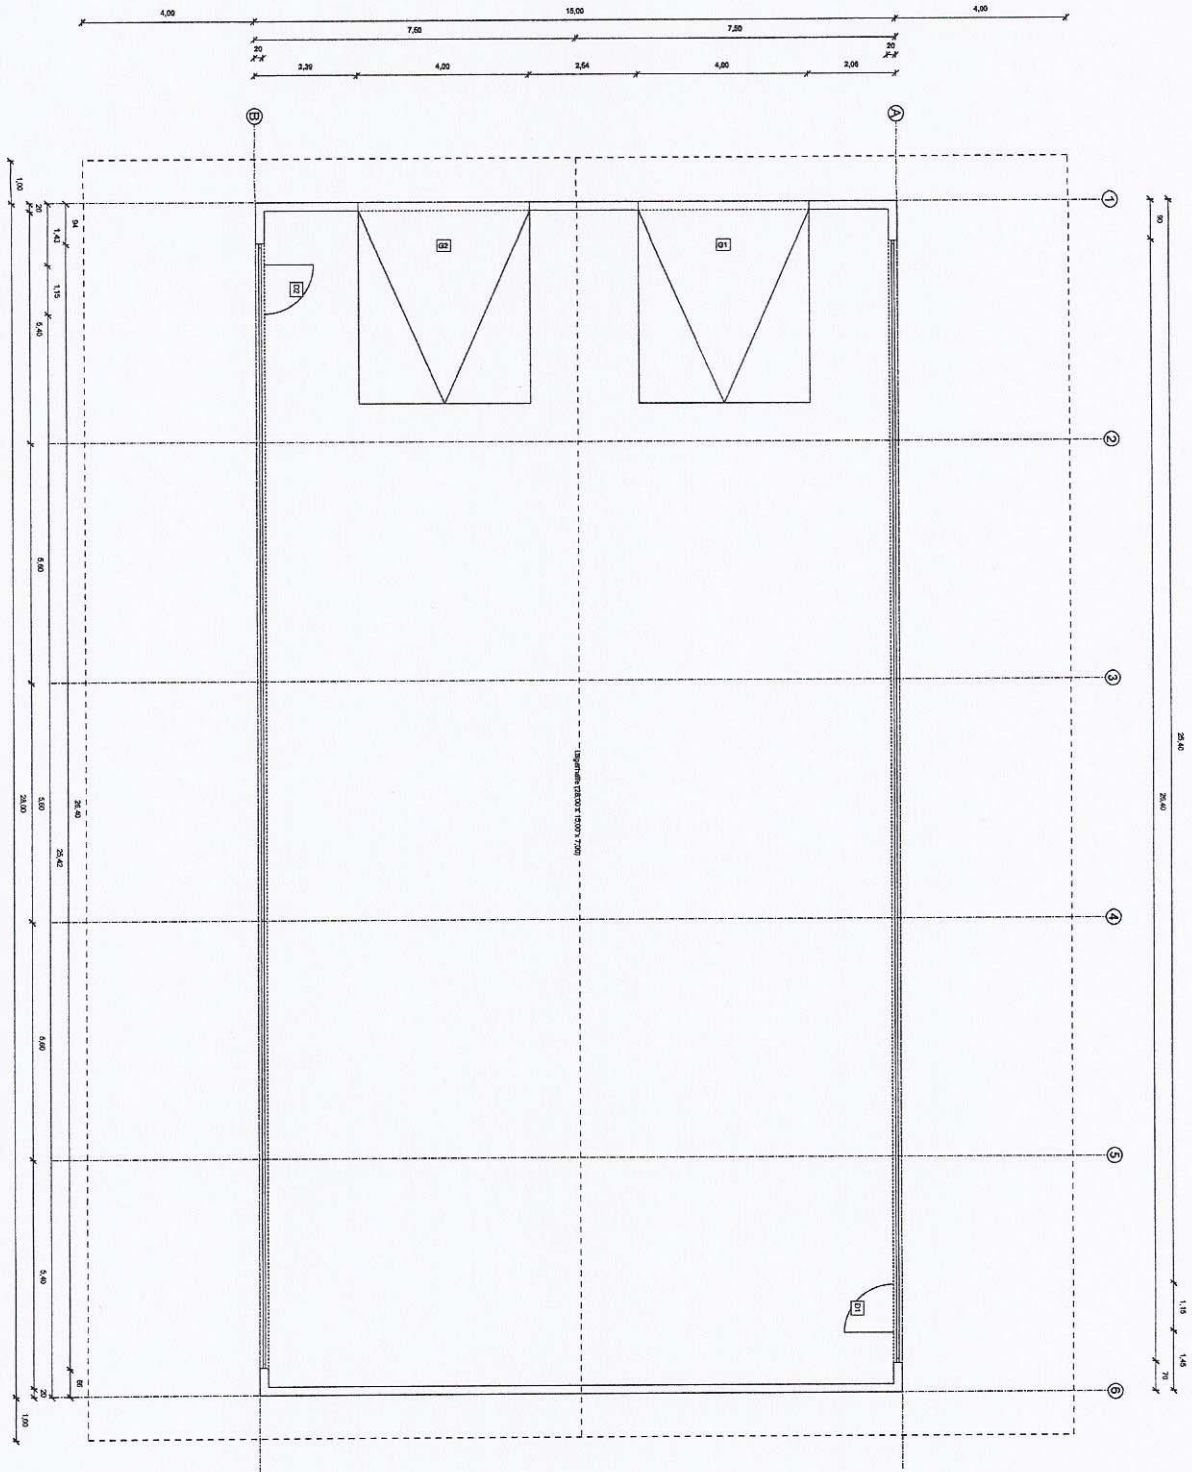

Bauherr Bauvorhaben

Vorentwurf
- unmaßstäblich -

Datum: 14.04.2020 Zeit: 10:09

Lagerhalle
56:55-218-1-200037-01

ANZ011057 (1)

Alle Römerstraße 8
82442 Wumransau

Hauermann Thomas
Alle Römerstraße 8
82442 Wumransau