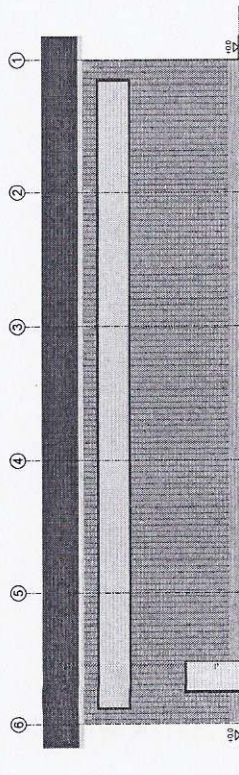

Ansicht Süd

Ansicht West

Ansicht Nord

Ansicht Ost

Vorentwurf
- unmaßstäblich -

Datum: 14.04.2020 Zeit: 10:09

Lagerhalle
5555-218-1-200037-01
AN2011057 (1)

Alte Römerstraße 8
82442 Wurmansau

Hautmann Thomas
Alte Römerstraße 8
82442 Wurmansau

Bauherr Bauvorhaben

Bauherr Bauvorhaben

Vorentwurf
 - unmaßstäblich -

Datum: 14.04.2020 Zeit: 10:09

Lagerhalle
 55:55-218-4-200037-01
 AN2011057 (1)

Alte Römerstraße 8
 82442 Wurmansau

Hautmann Thomas
 Alte Römerstraße 8
 82442 Wurmansau

Bauherr Bauvorhaben

Vorentwurf
- unmaßstäblich -

Datum: 14.04.2020 Zeit: 10:09

Lagerhalle
56:55-218-1-200037-01

ANZ011057 (1)

Alle Römerstraße 8
82442 Wumransau