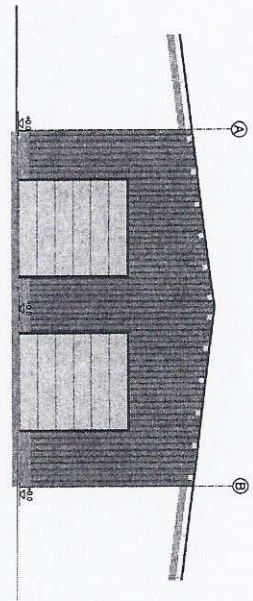

Ansicht Süd

Ansicht West

Ansicht Nord

Ansicht Ost

Vorentwurf
- unmaßstäblich -

Datum: 14.04.2020 Zeit: 10:09

Lagerhalle
5555-218-1-200037-01
AN2011057 (1)

Alte Römerstraße 8
82442 Wurmansau

Hautmann Thomas
Alte Römerstraße 8
82442 Wurmansau

Bauherr Bauvorhaben

Bauherr Bauvorhaben

Vorentwurf
 - unmaßstäblich -

Datum: 14.04.2020 Zeit: 10:09

Lagerhalle
 55:55-218-4-200037-01
 AN2011057 (1)

Alte Römerstraße 8
 82442 Wurmansau

Hautmann Thomas
 Alte Römerstraße 8
 82442 Wurmansau

Bauherr Bauvorhaben

Vorentwurf
- unmaßstäblich -

Datum: 14.04.2020 Zeit: 10:09

Lagerhalle
56:55-218-1-200037-01

ANZ011057 (1)

Alle Römerstraße 8
82442 Wumransau

Hauermann Thomas
Alle Römerstraße 8
82442 Wumransau

Ansicht Süd

Ansicht West

Ansicht Nord

Ansicht Ost

Bauherr Bauvorhaben

Vorentwurf
- ummaßstäblich -

Datum: 14.04.2020 Zeit: 10:09