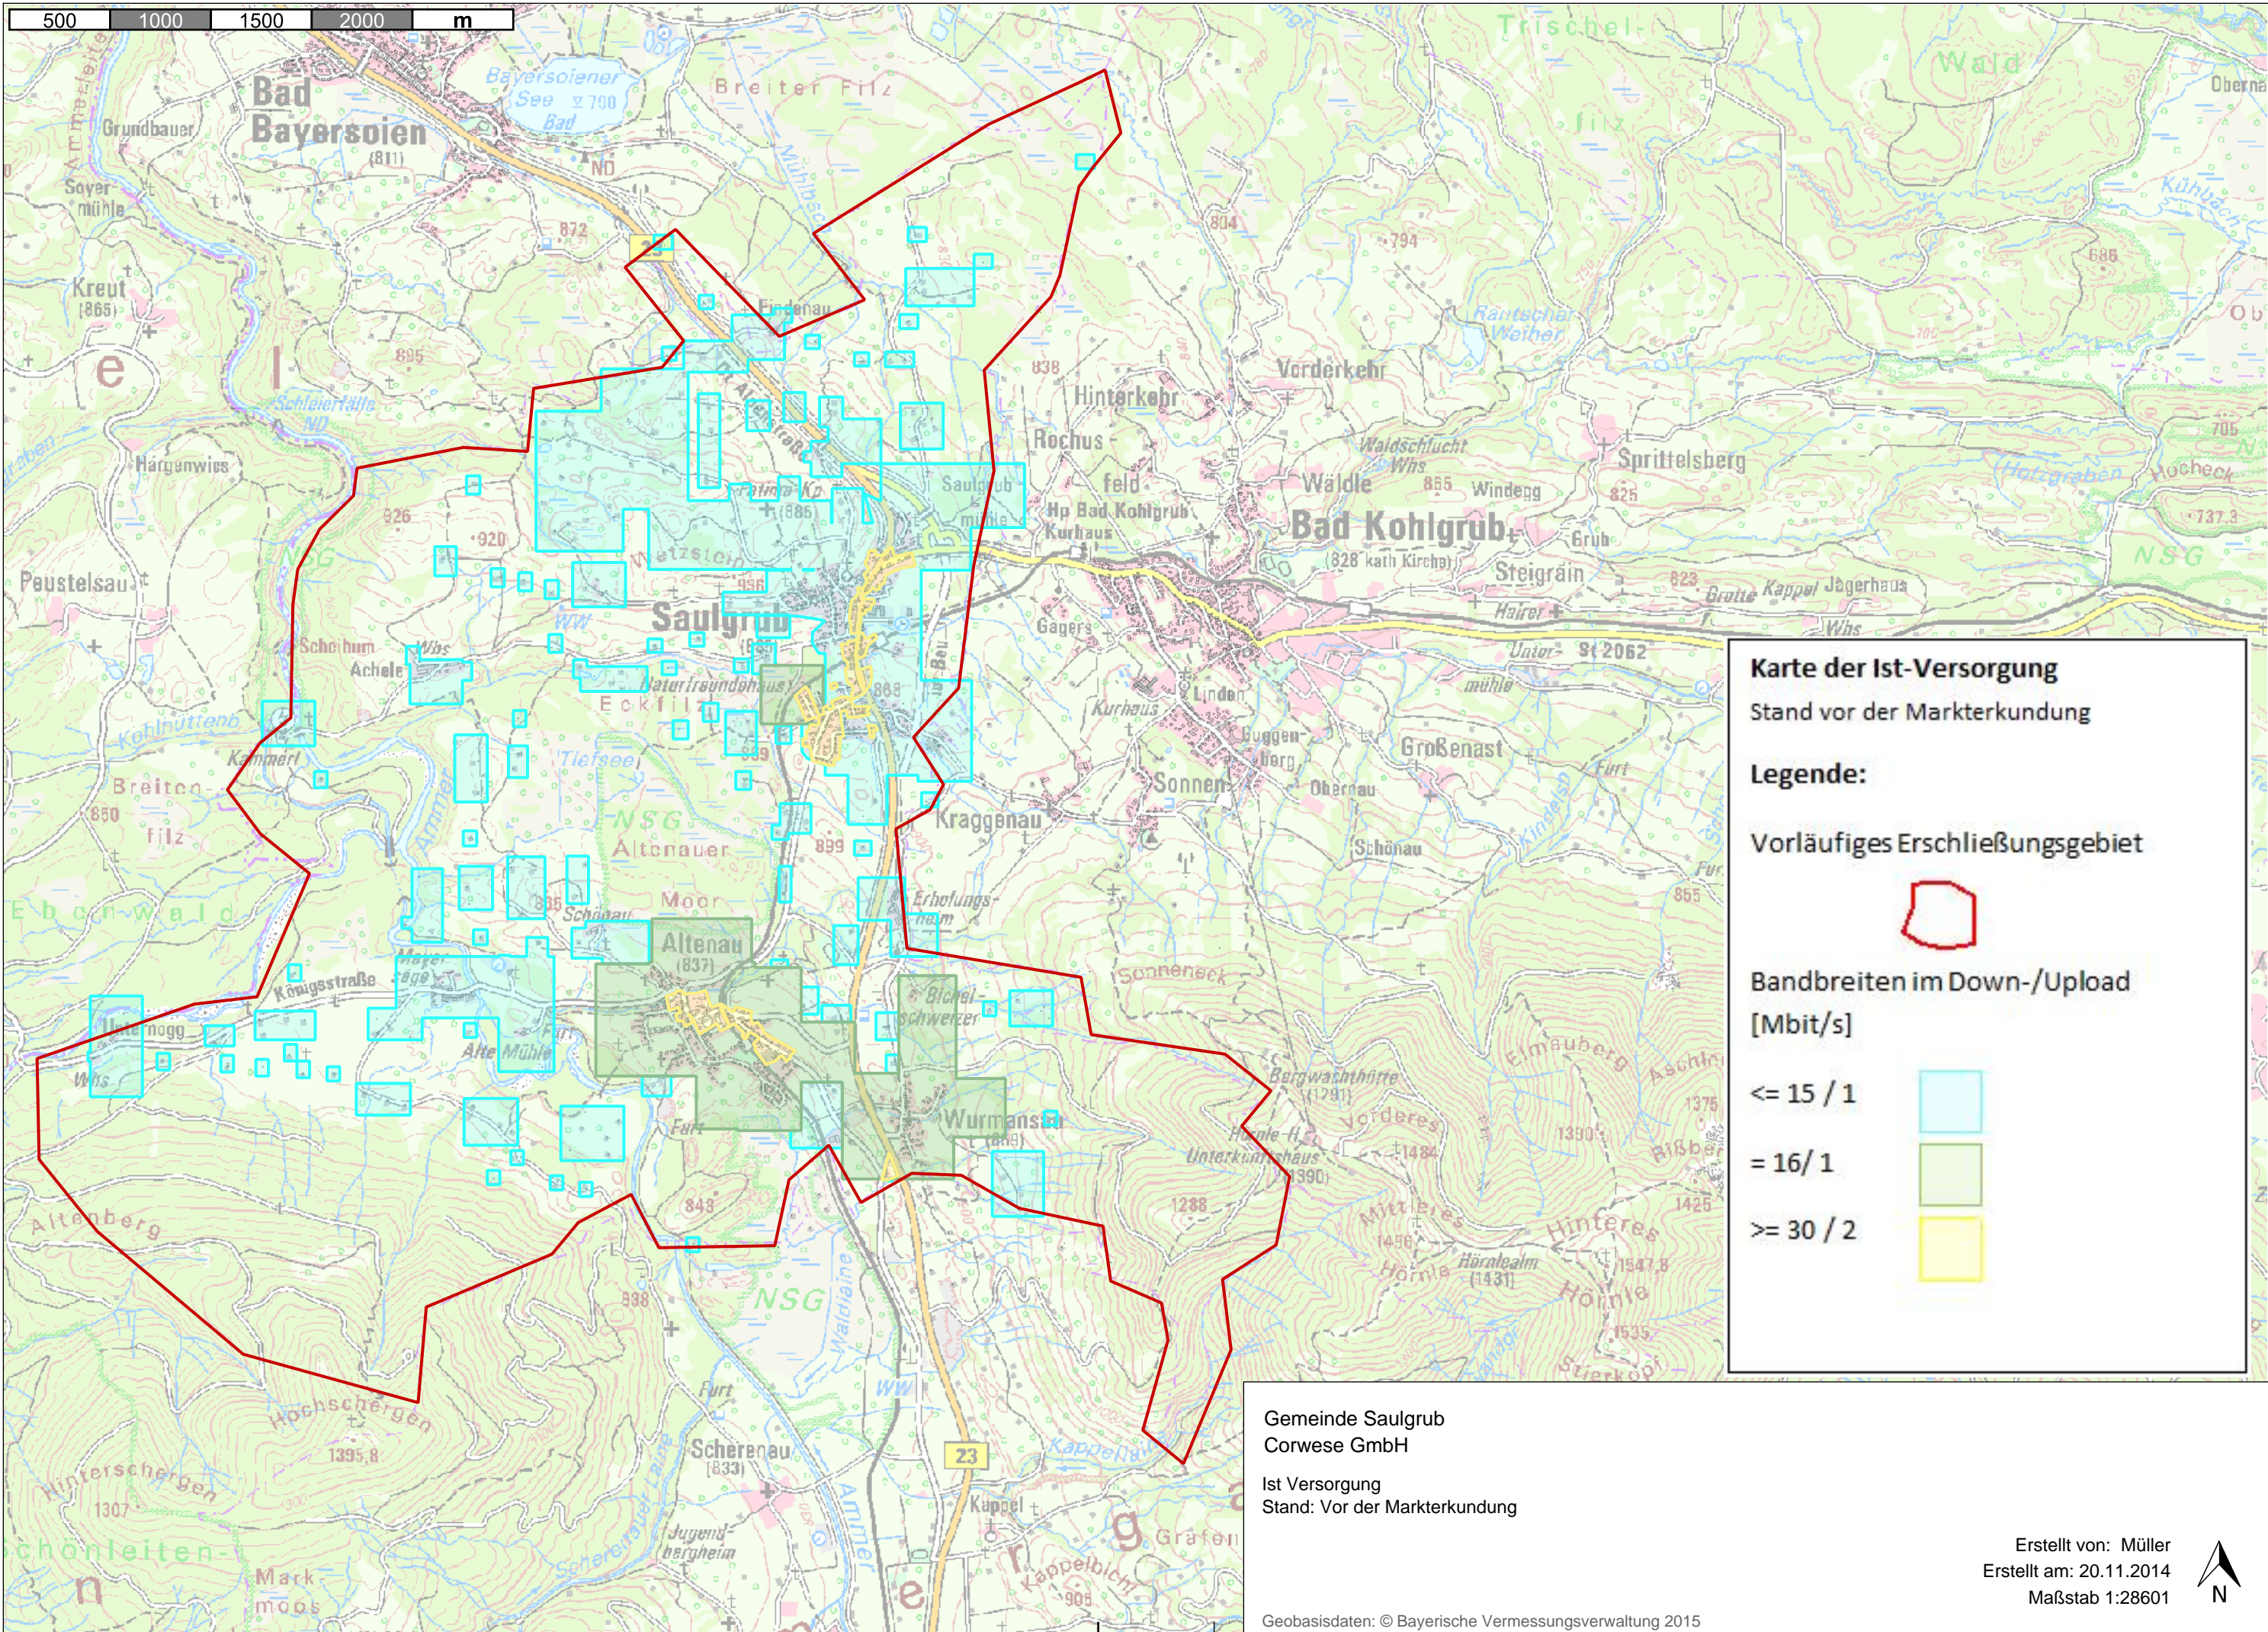

500 1000 1500 2000 m

Karte der Ist-Versorgung
Stand vor der Markterkundung

Legende:

Vorläufiges Erschließungsgebiet

Bandbreiten im Down-/Upload [Mbit/s]

<= 15 / 1	
= 16 / 1	
>= 30 / 2	

Gemeinde Saulgrub
Corwese GmbH

Ist Versorgung
Stand: Vor der Markterkundung

Erstellt von: Müller
Erstellt am: 20.11.2014
Maßstab 1:28601